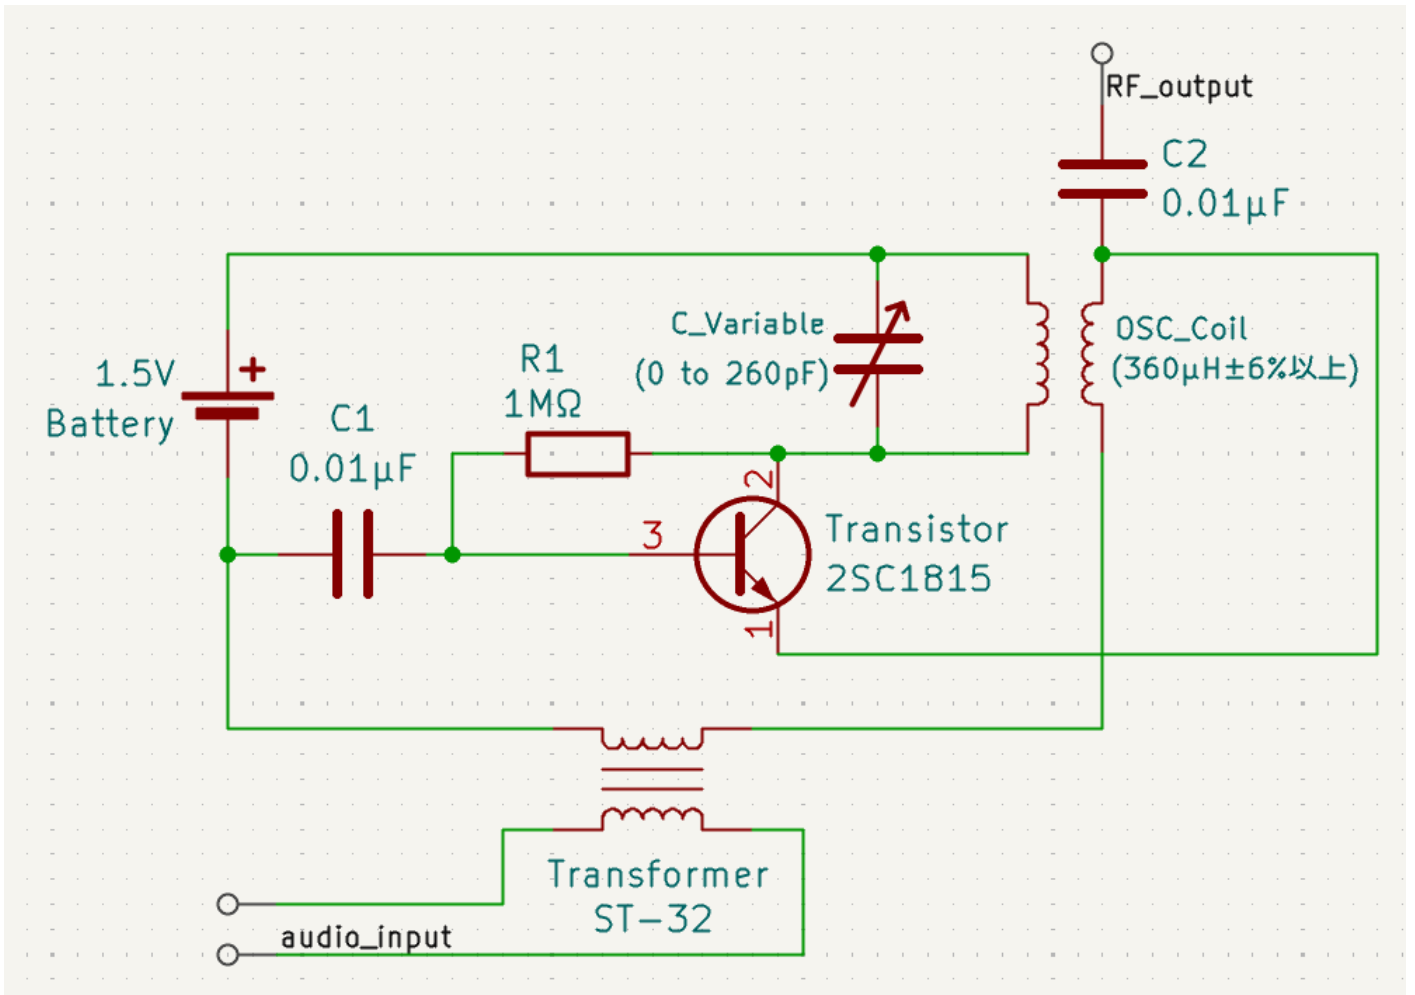

2. AM

2.1.

<https://crystal-set.com/report/m200.htm>

AM

USB

OSC

...

audio input 3.5
 2 audio_input OK OK

ST-32 audio_input audio_input

2SC1815 , ,

OSC 1 or 2

RF_output

OSC

GAWANT

LC

1