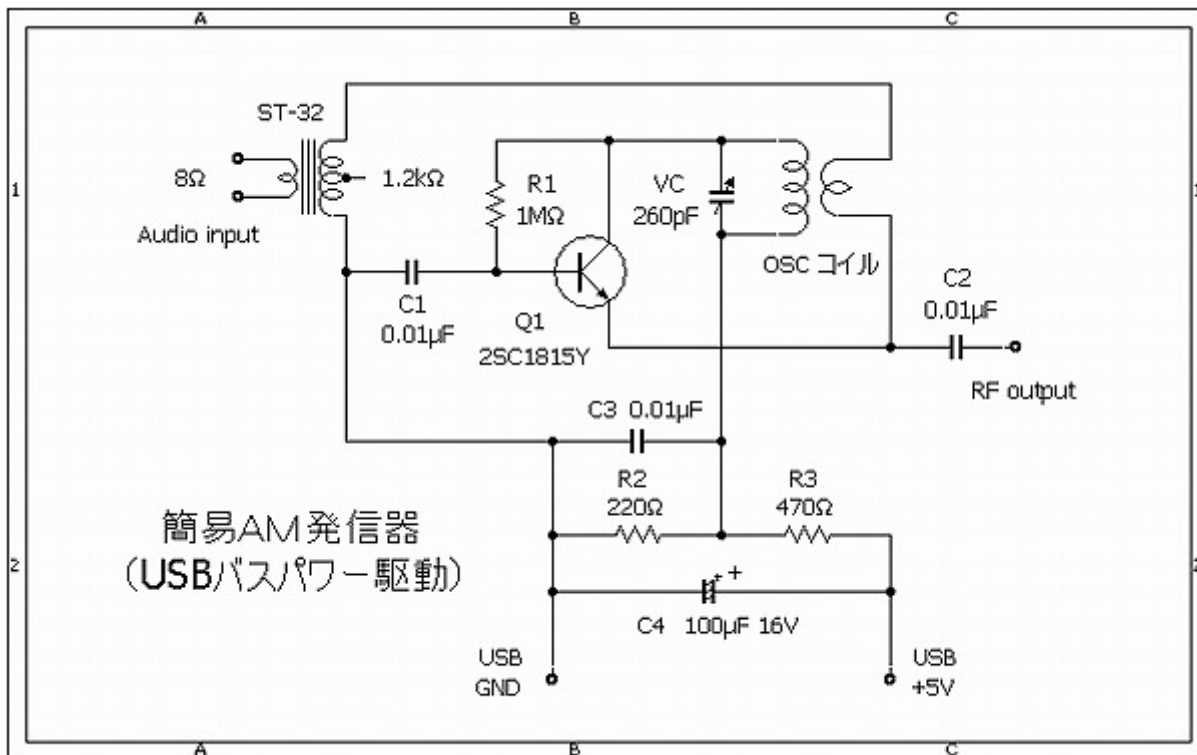

2. AM

2.1.

<https://crystal-set.com/report/m200.htm>

AM

USB

OSC

...